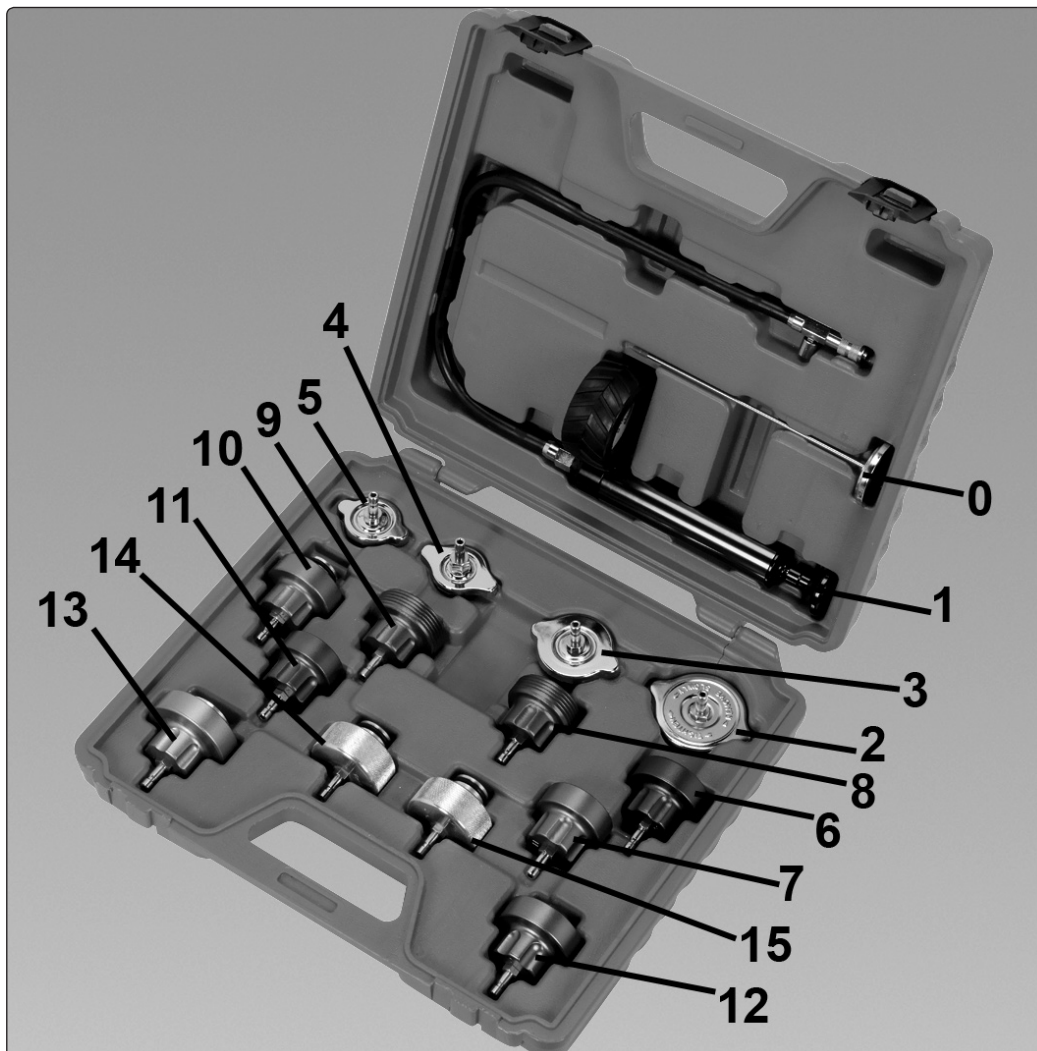

#### 4. CONTENTS

ITEM	PART NO.	DESCRIPTION
0	VS006.V2-00	TEMPERATURE GAUGE
1	VS006.V2-01	PRESSURE TESTING PUMP C/W GAUGE

#### ADAPTORS:

ITEM	PART NO.	VEHICLE FITMENT
2	VS006.V2-02	GENERAL MOTORS (GM)
3	VS006.V2-03	FORD / JEEP / GM / MERCEDES BENZ
4	VS006.V2-04	GM / ISUZU / LEXUS / MAZDA / MITSUBISHI / NISSAN / PEUGEOT / SUBARU / SUZUKI / TOYOTA
5	VS006.V2-05	MITSUBISHI / SUZUKI / TOYOTA
6	VS006.V2-06	BMW / FORD / JAGUAR / OPEL / SAAB / VAUXHALL / VW
7	VS006.V2-07	ALFA ROMEO / AUDI / CITROEN / FIAT / JEEP / PEUGEOT / RENAULT / SAAB / VOLVO
8	VS006.V2-08	VW
9	VS006.V2-09	AUDI / BMW / SEAT / SKODA / VW
10	VS006.V2-10	BMW
11	VS006.V2-11	AUDI / VW
12	VS006.V2-12	FORD / GM / JAGUAR / LAND ROVER / OPEL / VAUXHALL
13	VS006.V2-13	MERCEDES BENZ
14	VS006.V2-14	FORD
15	VS006.V2-15	VAUXHALL